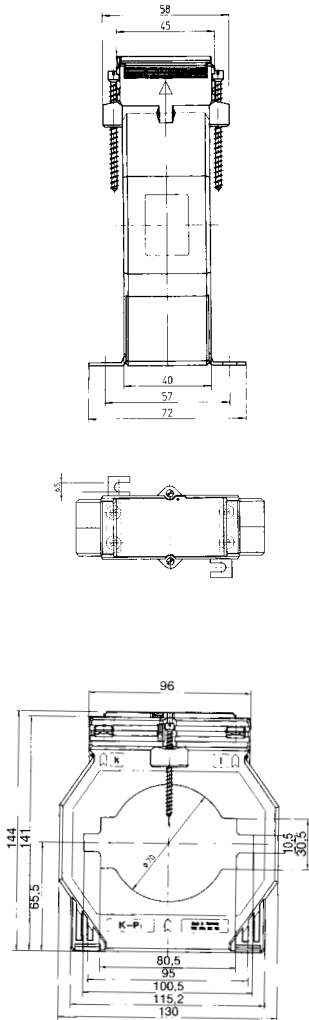

ASK 101.4

Aufsteck-Stromwandler Plug-in current transformers

Primärleiter <i>Primary conductor</i>	100 x 10 mm 2 x 80 x 10 mm
Rundleiter <i>Round conductor</i>	Ø 70 mm
Wandlerbreite <i>Transformer width</i>	130 mm
Schnappbefestigung <i>Snap-on mounting</i>	Best.-Nr./order-no. -
Plombierplatte <i>Sealed shutter</i>	Best.-Nr./order-no. 59042