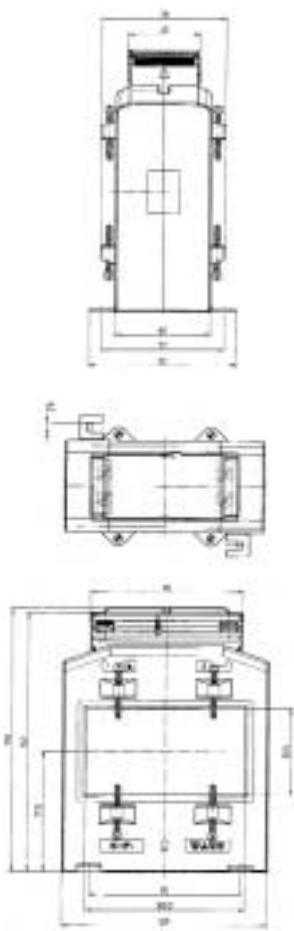

(E)ASK 105.6

E...= zugelassener
Verrechnungsstromwandler
Tariff Current Transformer

Aufsteck-Stromwandler

Plug-in current transformers

Primärleiter Primary conductor	100 x 55 mm
Rundleiter Round conductor	-
Wandlerbreite Transformer width	129 mm
Schnappbefestigung Snap-on mounting	Best.-Nr./order-no. -
Plombierplatte Sealed shutter	Best.-Nr./order-no. 59042

Prim. Strom prim. current	VA	ASK Sek.Strom / sec.current 1A				EASK Sek.Strom / sec.current 1A			
		Klasse / class 1		Klasse / class 0,5		Klasse / class 0,5		Klasse / class 0,2	
		Best.-Nr. order-no.		Best.-Nr. order-no.		Best.-Nr. order-no.		Best.-Nr. order-no.	
600	2,5			86283		86768		86715	
	5	86292		86284		86769		86716	
	10	86293							
750	2,5			86286		86771		86718	
	5	86295		86287		86772		86719	
	10	86296				86773		86720	
800	5	86297		86289					
	10	86298		86290					
1000	5	86251		86211		86775		86722	
	10	86252				86776		86723	
	15	86299				86777		86724	
1200	5	86253		86213		86779		86726	
	10	86254		86214		86780		86727	
	15	86255		86215		86781		86728	
1250	5	86256		86216		86783		86730	
	10	86257		86217		86784		86731	
	15	86258		86218		86785		86732	
	30					86786			
1500	5	86259		86219		86788		86735	
	10	86260		86220		86789		86736	
	15	86261		86221		86790		86737	
	30	86262				86791		86738	
1600	5								
	10					86794		86741	
	15					86795		86742	
	30					86796		86743	
1800	5	86263		86223					
	10	86264		86224					
	15	86265		86225					
	30	86266							
2000	10	86267		86227		86799		86746	
	15	86268		86228		86800		86747	
	30	86269		86229		86801		86748	
	45	86270							
2500	10	86271		86231		86804		86751	
	15	86272		86232		86805		86752	
	30	86273		86233		86806		86753	
	45	86274							
3000	10	86275		86235		86809		86756	
	15	86276		86236		86810		86757	
	30	86277		86237		86811		86758	
	45	86278							
4000	10	86279		86239					
	15	86280		86240					
	30	86281		86241					
	45	86282							